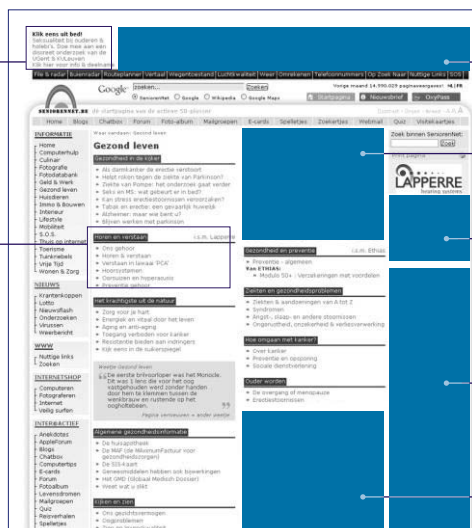

## SECTION PAGE

Top Text Ad

Leaderboard · 729 x 90 px

Content box

Medium Rectangle 1 · 300 x 250 px

Rectangle · 180 x 150 px

Wide Skyscraper · 160 x 600 px

Medium Rectangle 2 · 300 x 250 px